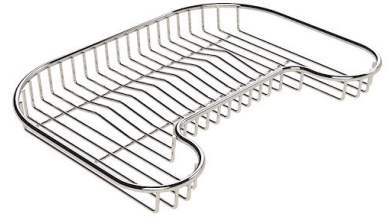

水槽 Tornado

水槽

代码: 1679 860

细节

材料 AISI 304 不锈钢

表面处理 拉丝 Foster

质地 拉丝 Foster

边型和安装方式 台下

深盆 得益于先进的生产技术，该洗碗盆的重要深度超过20厘米，可以在所有洗涤操作中提供极大的灵活性和实用性。

自动下水器 提供带有圆形遥控旋钮的垃圾配件；实用的配件，无需弄湿即可将水从碗中沥干。

高厚度 1mm厚的钢。相当大的厚度，保证了最大的坚固性和耐用性。

EQUIPMENT

自动下水
8407 100

OPTIONAL ACCESSORIES

Twin 伊罗科木砧板
8644 003

不锈钢背板
8100 154

不锈钢背板
8100 111

伊罗科木砧板
8659 111

伊罗科木砧板
8659 112

白托盘
8152 100

白瓜篱
8151 100

RECOMMENDED PAIRINGS

龙头 **Delta**
8441 000