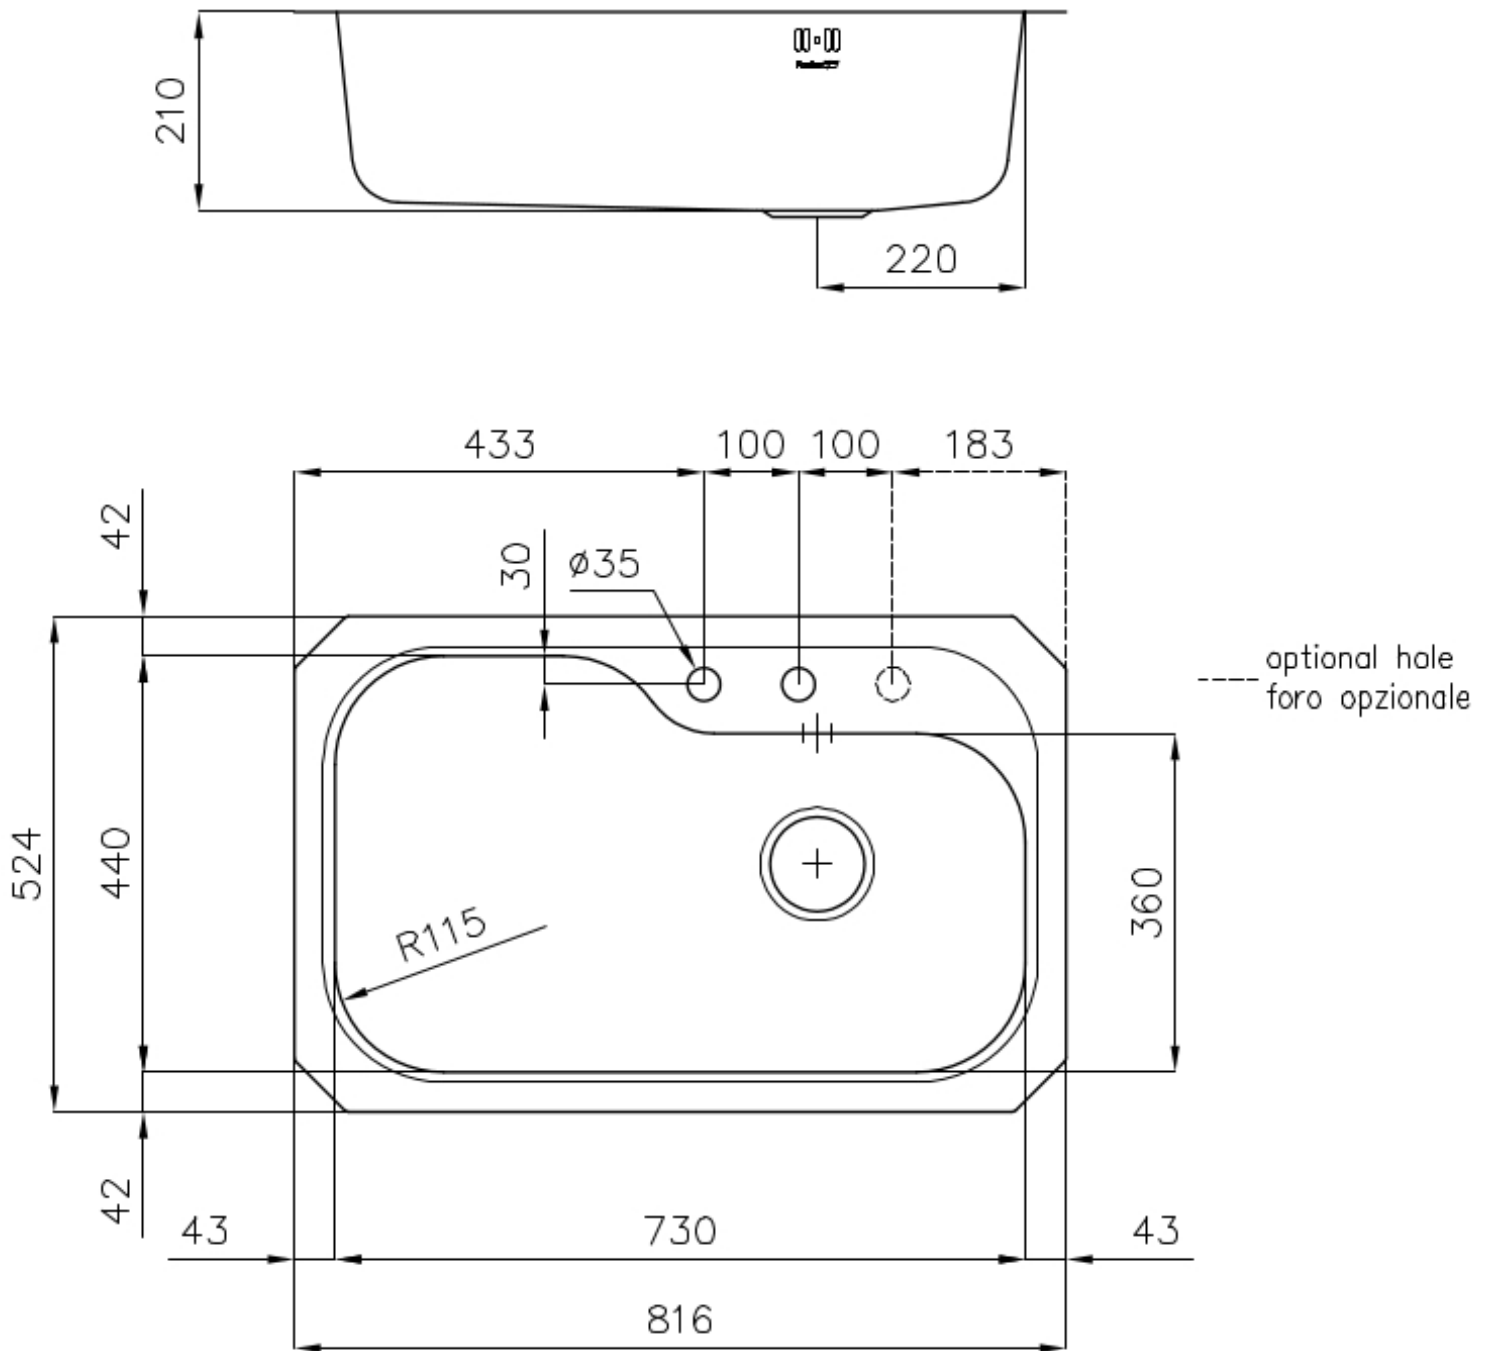

水槽 Tornado

水槽

代码: 1679 860

细节

材料 AISI 304 不锈钢

表面处理 拉丝 Foster

质地 拉丝 Foster

边型和安装方式 台下

底座 80 cm

尺寸 816x524 mm

标准配件 固定钩, 垫圈, 下水器, 溢水口和虹吸管, 纸板盒包装

龙头孔 2个定位孔 - 根据要求提供第三个孔

安装孔 [View technical data sheet](#)

下水器 否

宽 82 cm

盆内尺寸 730 x 440 mm

单槽/双槽 单槽

下水组件 自动下水器 (PR)

特点

3.5" 下水器提篮 Foster®水槽均配备了3.5"下水器，有可防止固体颗粒流入下水器的实用篮式塞。3.5"下水器允许使用Foster®碎渣机，可与所有型号兼容。

双龙头孔 龙头安装区配备了两个龙头安装孔。在第二个孔中，可以安装自动排水管的遥控器，或者，一个实用的肥皂分配器。

可提供第二/第三个孔 水槽可根据需要定制额外的龙头安装孔，用于双孔龙头、有遥控的排水管或皂液器。这些位置在图中以虚线孔表示。

深盆 得益于先进的生产技术，该洗碗盆的重要深度超过20厘米，可以在所有洗涤操作中提供极大的灵活性和实用性。

自动下水器 提供带有圆形遥控旋钮的垃圾配件；实用的配件，无需弄湿即可将水从碗中沥干。

高厚度 1mm厚的钢。相当大的厚度，保证了最大的坚固性和耐用性。

EQUIPMENT

自动下水
8407 100

OPTIONAL ACCESSORIES

Twin 伊罗科木砧板
8644 003

不锈钢背板
8100 154