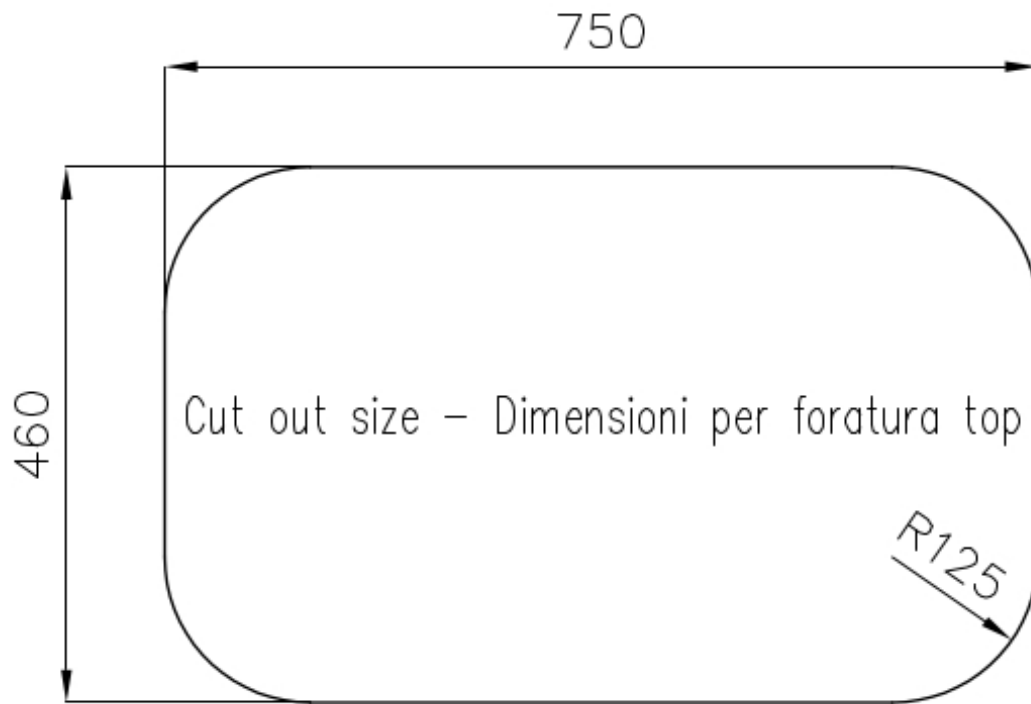

水槽 Tornado

水槽

代码: 1679 860

细节

材料 AISI 304 不锈钢

表面处理 拉丝 Foster

质地 拉丝 Foster

边型和安装方式 台下

底座 80 cm

尺寸 816x524 mm

标准配件 固定钩, 垫圈, 下水器, 溢水口和虹吸管, 纸板盒包装

龙头孔 2个定位孔 - 根据要求提供第三个孔

安装孔 [View technical data sheet](#)

下水器 否

宽 82 cm

盆内尺寸 730 x 440 mm

单槽/双槽 单槽

下水组件 自动下水器 (PR)

特点

3.5" 下水器提篮 Foster®水槽均配备了3.5"下水器，有可防止固体颗粒流入下水器的实用篮式塞。3.5"下水器允许使用Foster®碎渣机，可与所有型号兼容。

双龙头孔 龙头安装区配备了两个龙头安装孔。在第二个孔中，可以安装自动排水管的遥控器，或者，一个实用的肥皂分配器。

可提供第二/第三个孔 水槽可根据需要定制额外的龙头安装孔，用于双孔龙头、有遥控的排水管或皂液器。这些位置在图中以虚线孔表示。

深盆 得益于先进的生产技术，该洗碗盆的重要深度超过20厘米，可以在所有洗涤操作中提供极大的灵活性和实用性。

自动下水器 提供带有圆形遥控旋钮的垃圾配件；实用的配件，无需弄湿即可将水从碗中沥干。

高厚度 1mm厚的钢。相当大的厚度，保证了最大的坚固性和耐用性。

EQUIPMENT

自动下水
8407 100

OPTIONAL ACCESSORIES

Twin 伊罗科木砧板
8644 003

不锈钢背板
8100 154